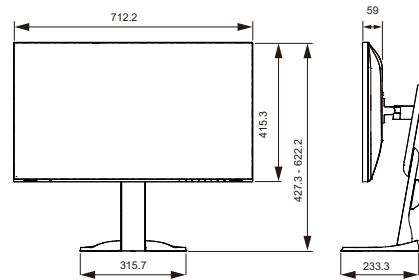

### 尺寸 (单位: mm)

|                        |  |  |
|------------------------|--|--|
| 型号选择                   | 带底座黑色/白色   | EV3240X-BK / EV3240X-WT  |
|                        | 无底座黑色/白色   | EV3240X-FBK / EV3240X-FWT  |
| 面板                     | 类型/背光灯   | IPS / LED  |
|                        | 尺寸   | 31"(80.0cm)  |
|                        | 物理分辨率  | 3840x 2160(16:9 长宽比)   |
|                        | 可视图像尺寸(水平 x 垂直)  | 697.3 x 392.2 mm   |
|                        | 像素间距/像素密度  | 0.182 x 0.182 mm / 140 ppi   |
|                        | 显示颜色   | 1677万  |
|                        | 视角(水平/垂直, 标准)  | 178°/178°  |
|                        | 亮度 / 对比度(标准)   | 350 cd/m <sup>2</sup> / 2000:1   |
| 响应时间(标准)               | 5 ms (灰-灰)   |  |
|                        |  |  |
| 视频信号                   | 输入端口   | USB Type-C (DisplayPort Alt Mode, HDCP 2.3/1.3), DisplayPort (HDCP 2.3/1.3), HDMI (HDCP 2.3/1.4)                   |
|                        | 数字信号扫描频率(水平 / 垂直)  | USB Type-C: 31 - 134 kHz / 29 - 61 Hz<br>DisplayPort: 31 - 134 kHz / 29 - 61 Hz<br>HDMI: 31 - 135 kHz / 29 - 61 Hz |
| USB                    | 上行   | USB 5Gbps: Type-B, Type-C  |
|                        | 下行   | USB 5Gbps: Type-A x 3, Type-C  |
| 音频                     | 扬声器  | 2.0 W + 2.0 W  |
|                        | 输入端口   | USB Type-C, DisplayPort, HDMI x2   |
| 输出端口                   | 耳机 (立体声迷你插孔), 线路输出 (立体声迷你插孔)   |  |
| 电源                     | 电源要求   | AC 100 - 240 V, 50 / 60 Hz   |
|                        | 典型功耗/最大功率/节能模式   | 18 W / 196 W / 小于0.35 W  |
| 特性与功能                  | 预设模式   | User1, User2, sRGB, Paper, Movie, DICOM  |
|                        | Auto EcoView   | 是  |
|                        | OSD 语言   | 英语、德语、法语、意大利语、日语、简体中文、西班牙语、瑞典语、繁体中文  |
| 物理规格                   | 净重/净重(无底座)   | 9.4 kg / 6.7 kg  |
|                        | 高度调节范围/倾斜/水平旋转   | 195 mm / 向上35°, 向下5° / 90°(顺时针)  |
|                        | 垂直旋转   | 90°(顺时针)   |
|                        | 孔距(VESA标准)   | 100 x 100 mm   |
| 环境要求                   | 工作温度 / 工作湿度  | 5 - 35°C / 20 - 80%  |
|                        | 相对湿度, 无结露  |  |
| 认证和标准<br>(最新信息请咨询艺卓公司) | TCO Certified Generation 9, EPEAT 2018 (US), TUV/ Ergonomics, TUV/Low blue light content, TUV/Flicker Free, TUV/GS, RCM, CE, UKCA, CB, cTUVus, FCC-B, CAN ICES-3 (B), TUV/S, PSE, VCCI-B, EPA Energy Star, RoHS, WEEE, China RoHS, CCC, CEL 1级, CECP |  |
| 专用软件                   | 显示器实用控制程序  | 支持Screen InStyle   |
| 随附配件(请联系艺卓以获得最新信息)     | 信号线  | USB Type-C (1.5米)  |
|                        | 其他   | 交流电源线(2米), 设置指南  |
| 质保期                    | 五年*  |  |